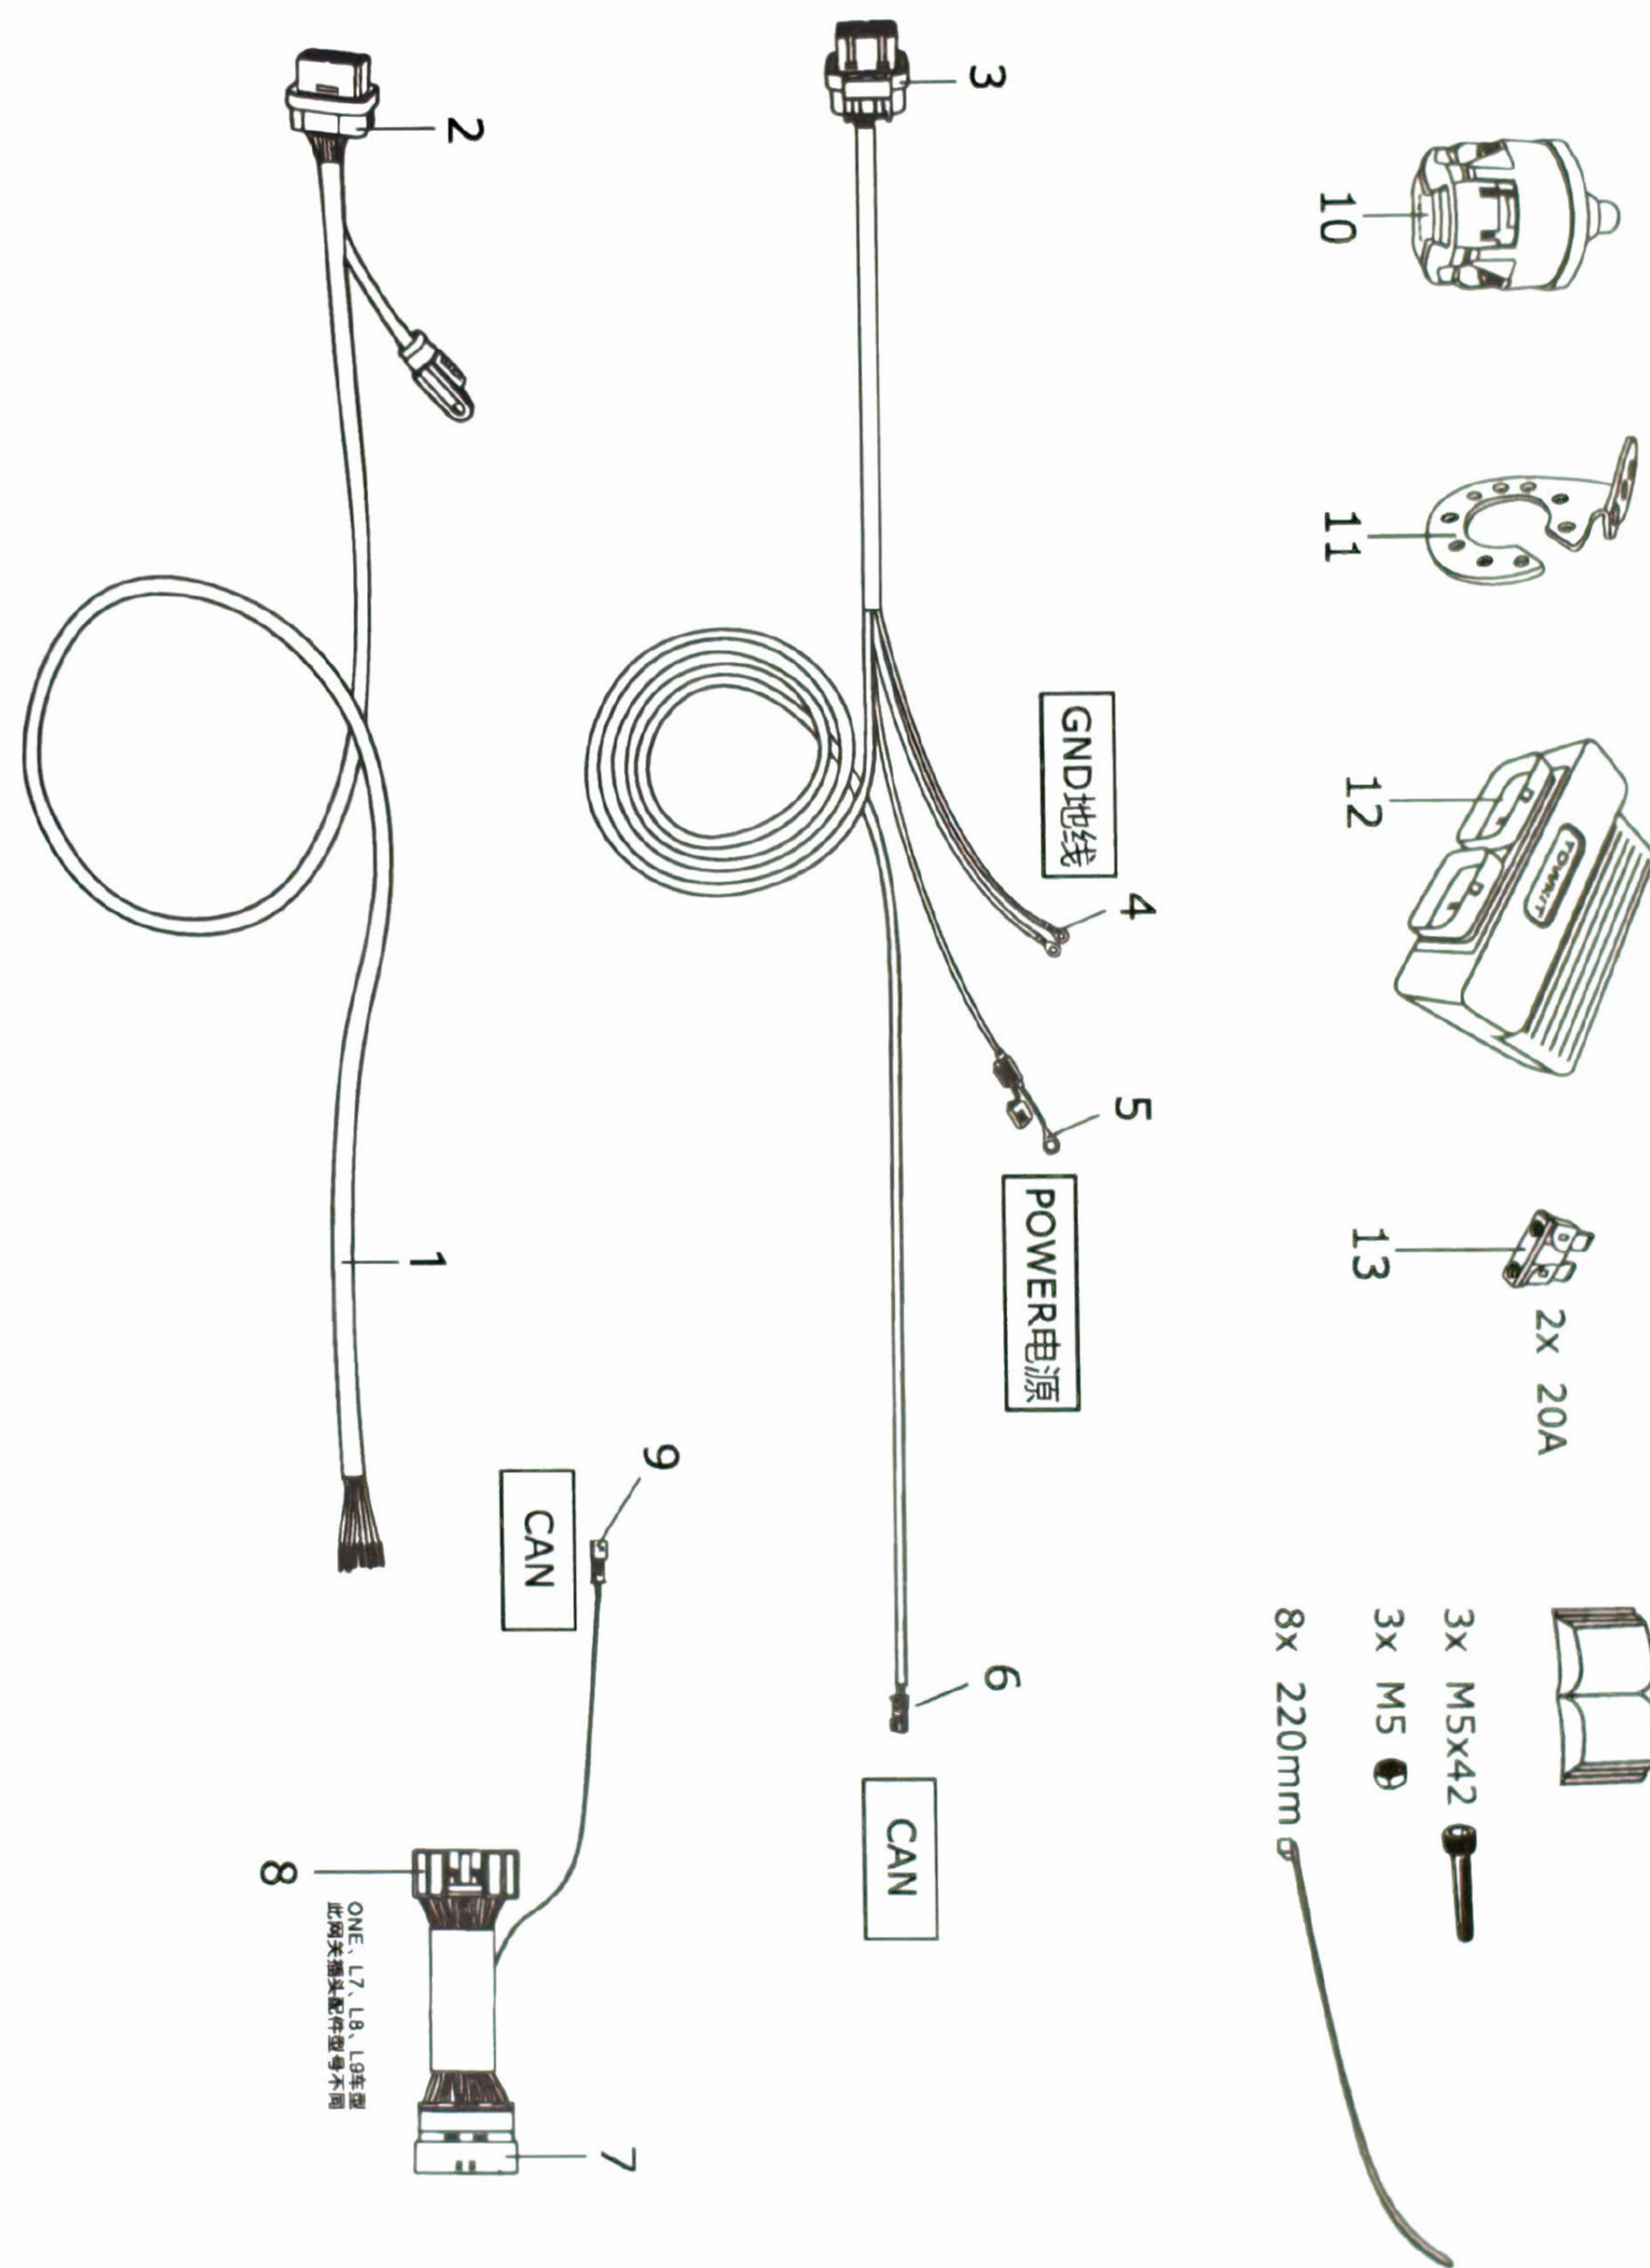

Trailer Wiring Harness 拖车线束 Installation instructions 安装操作说明

Applicable to: Li-ONE、L7、L8、L9
适用车型：理想ONE、L7、L8、L9

感谢您购买我们的产品，安装前请仔细阅读此说明书。

CAN

POWER

Socket